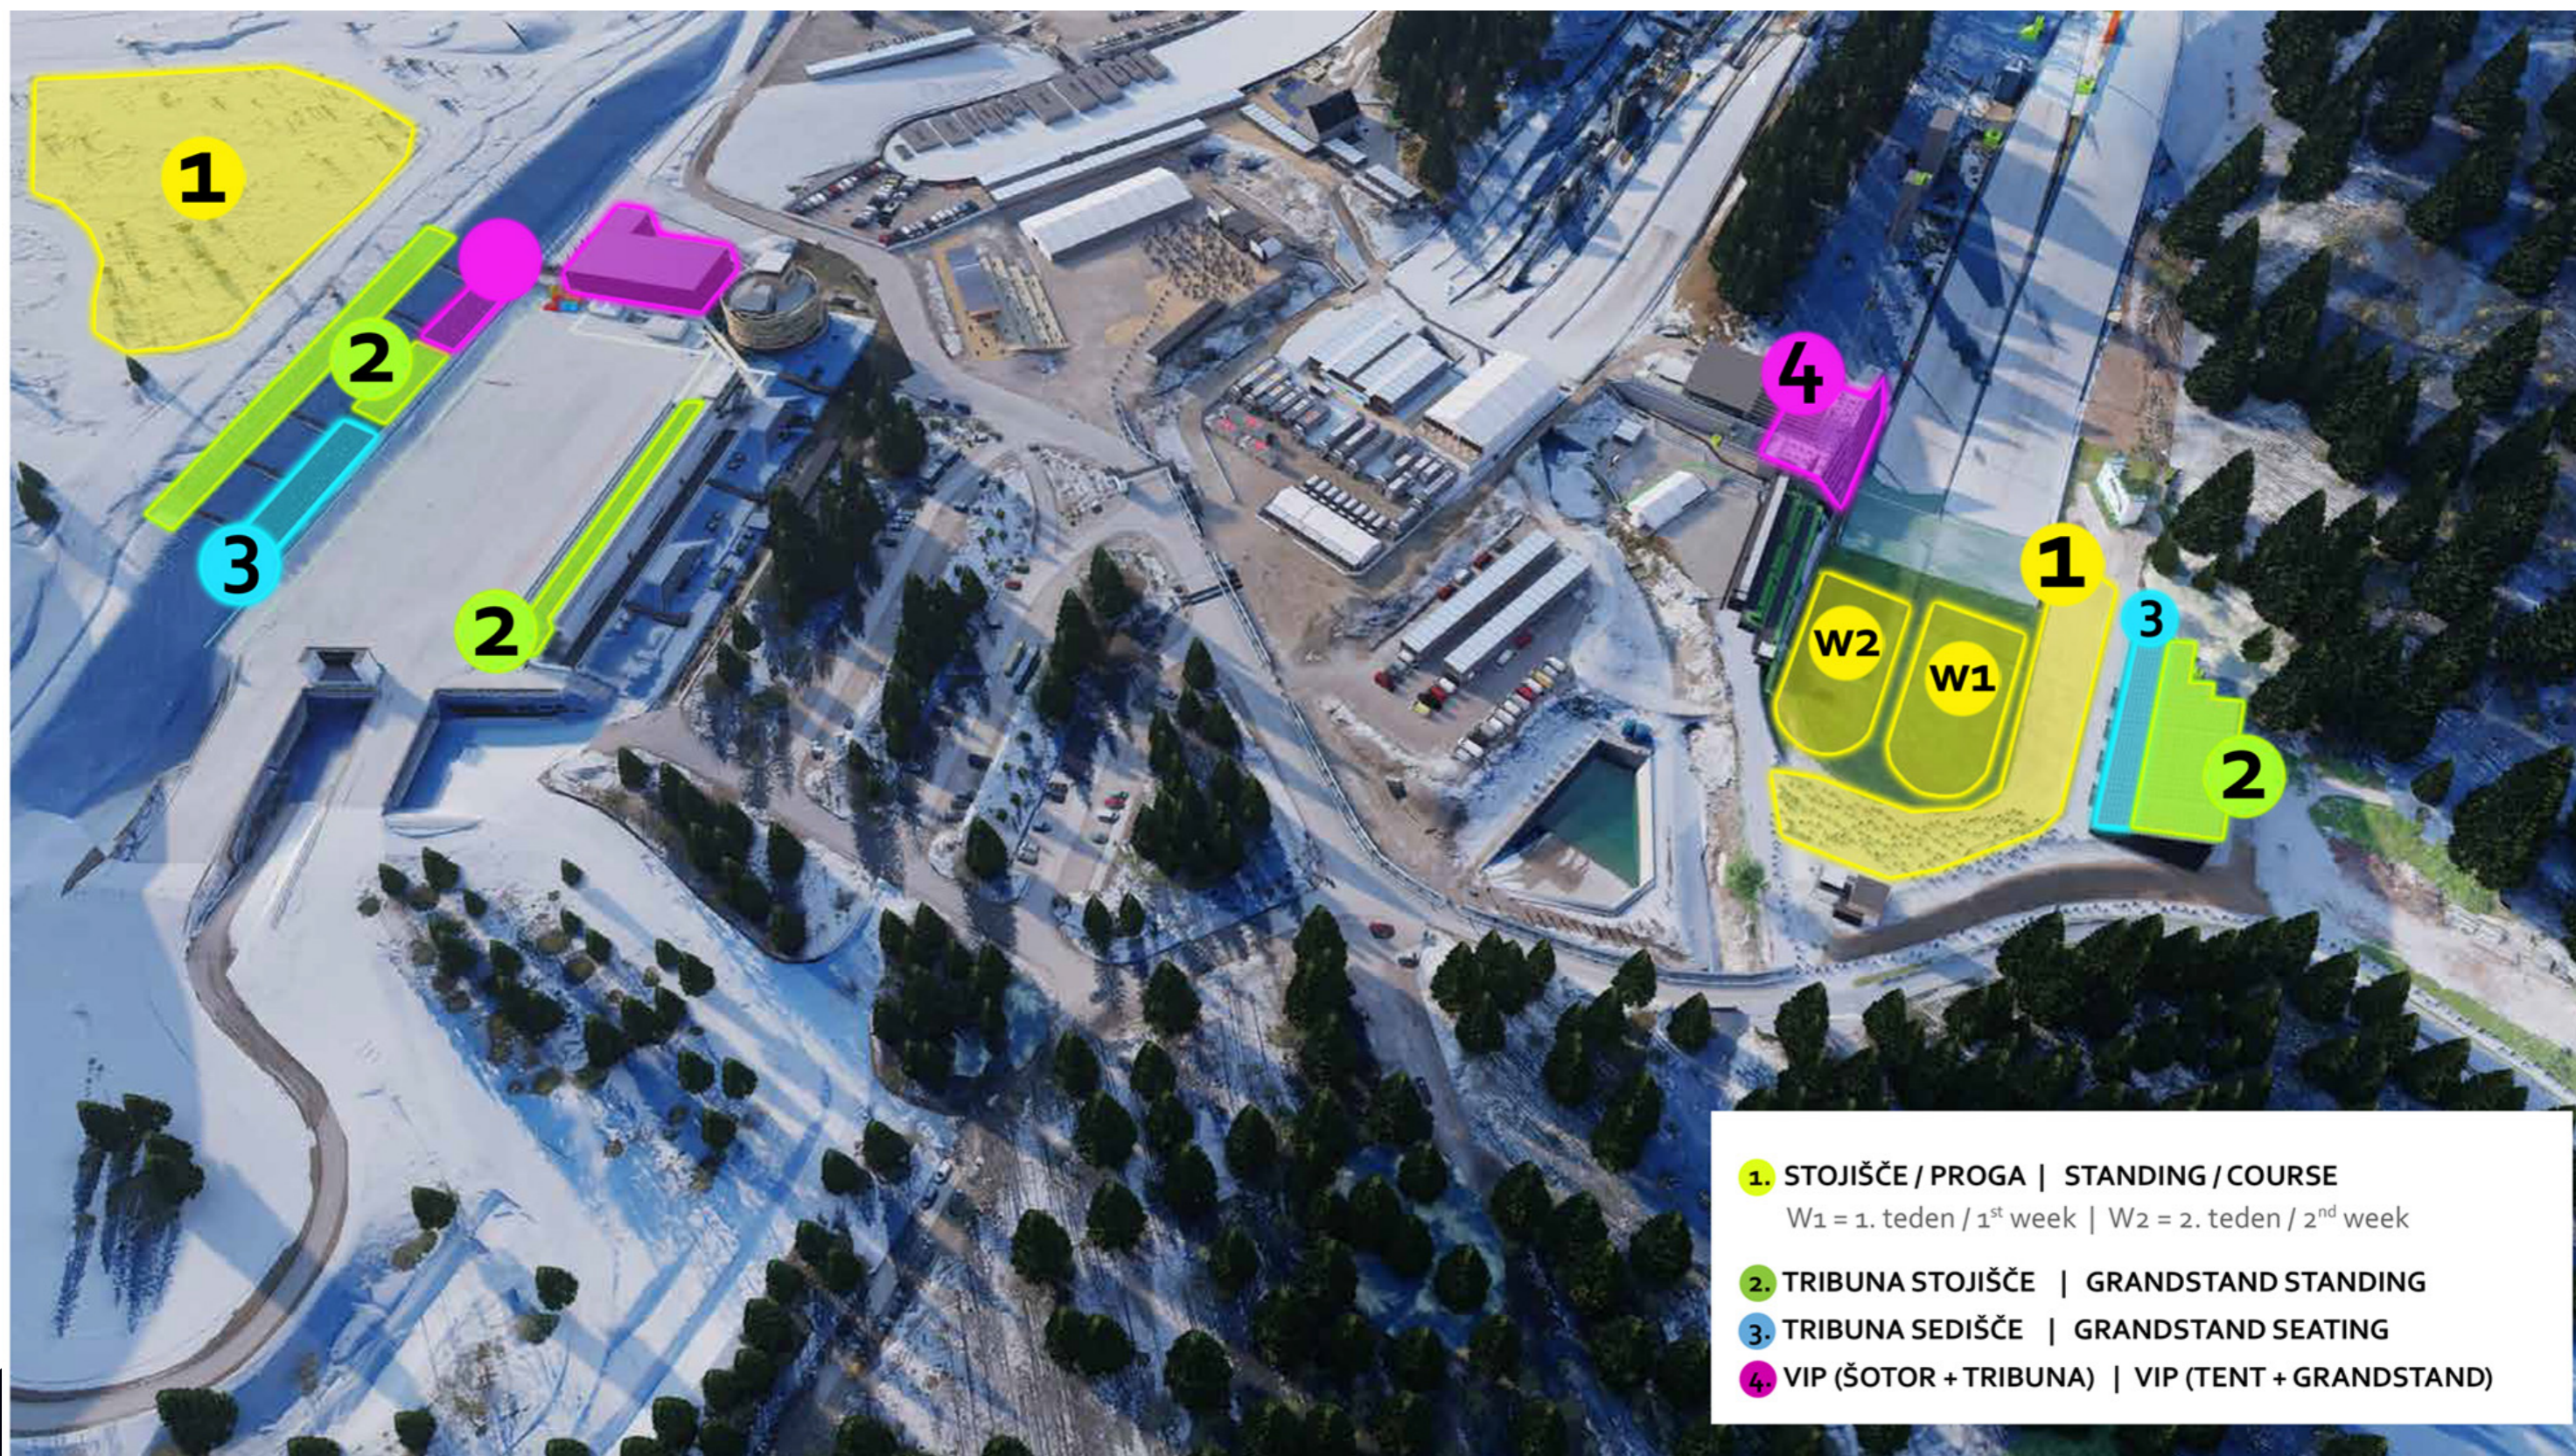

* Vstopna točka na prizorišče v Planici je oddaljena približno 1,6 km od športnih objektov, kjer se bodo odvijala tekmovanja. Obiskovalci bodo morali ta del prehoditi. Smučarsko tekaški stadion je oddaljen približno 500 metrov od smučarskih skakalnic. V Areni zabave, ki je locirana med smučarsko tekaškim stadionom in smučarskimi skakalnicami, bo možno kupiti hrano in pijačo. V Areni zabave bo možno vstopiti le z veljavno vstopnico.

PRIZORIŠČE | SMUČARSKI SKOKI

- 1.** STOJIŠČE / PROGA | STANDING / COURSE
W1 = 1. teden / 1st week | W2 = 2. teden / 2nd week
- 2.** TRIBUNA STOJIŠČE | GRANDSTAND STANDING
- 3.** TRIBUNA SEDIŠČE | GRANDSTAND SEATING
- 4.** VIP (ŠOTOR + TRIBUNA) | VIP (TENT + GRANDSTAND)